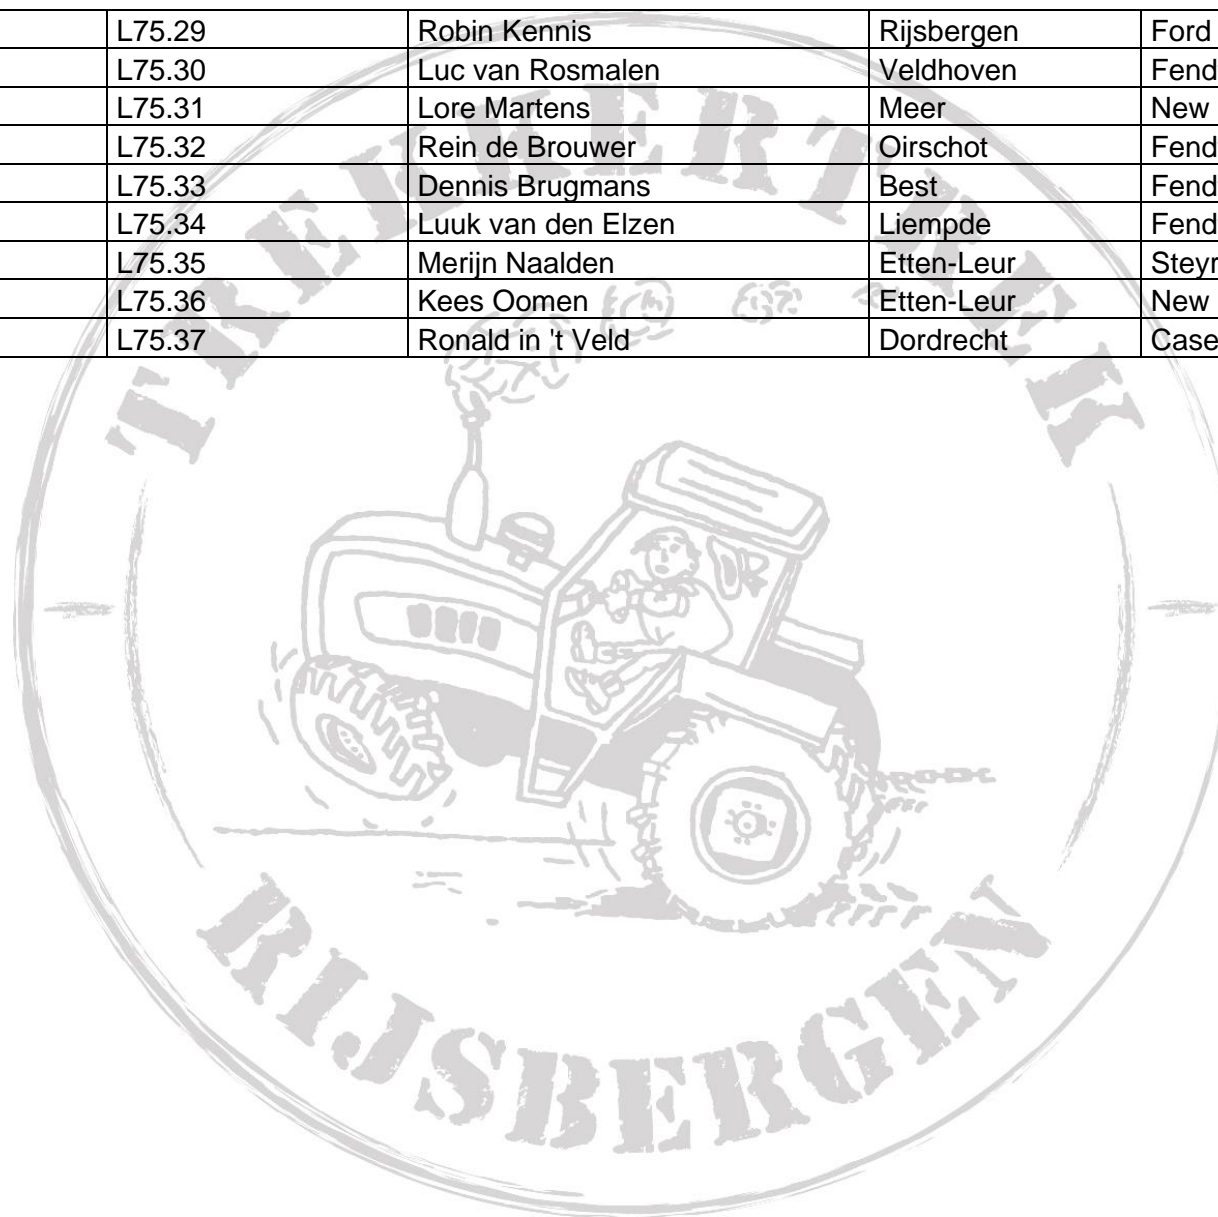

Landbouw 7,5 ton	L75.29	Robin Kennis	Rijsbergen	Ford 8730
Landbouw 7,5 ton	L75.30	Luc van Rosmalen	Veldhoven	Fendt 612 LSA-T
Landbouw 7,5 ton	L75.31	Lore Martens	Meer	New Holland 8560
Landbouw 7,5 ton	L75.32	Rein de Brouwer	Oirschot	Fendt 612 LSA-T
Landbouw 7,5 ton	L75.33	Dennis Brugmans	Best	Fendt 612 LSA-T
Landbouw 7,5 ton	L75.34	Luuk van den Elzen	Liempde	Fendt 612 LSA-T
Landbouw 7,5 ton	L75.35	Merijn Naalden	Etten-Leur	Steyr 8165
Landbouw 7,5 ton	L75.36	Kees Oomen	Etten-Leur	New Holland TS 135 A
Landbouw 7,5 ton	L75.37	Ronald in 't Veld	Dordrecht	Case IH 1255