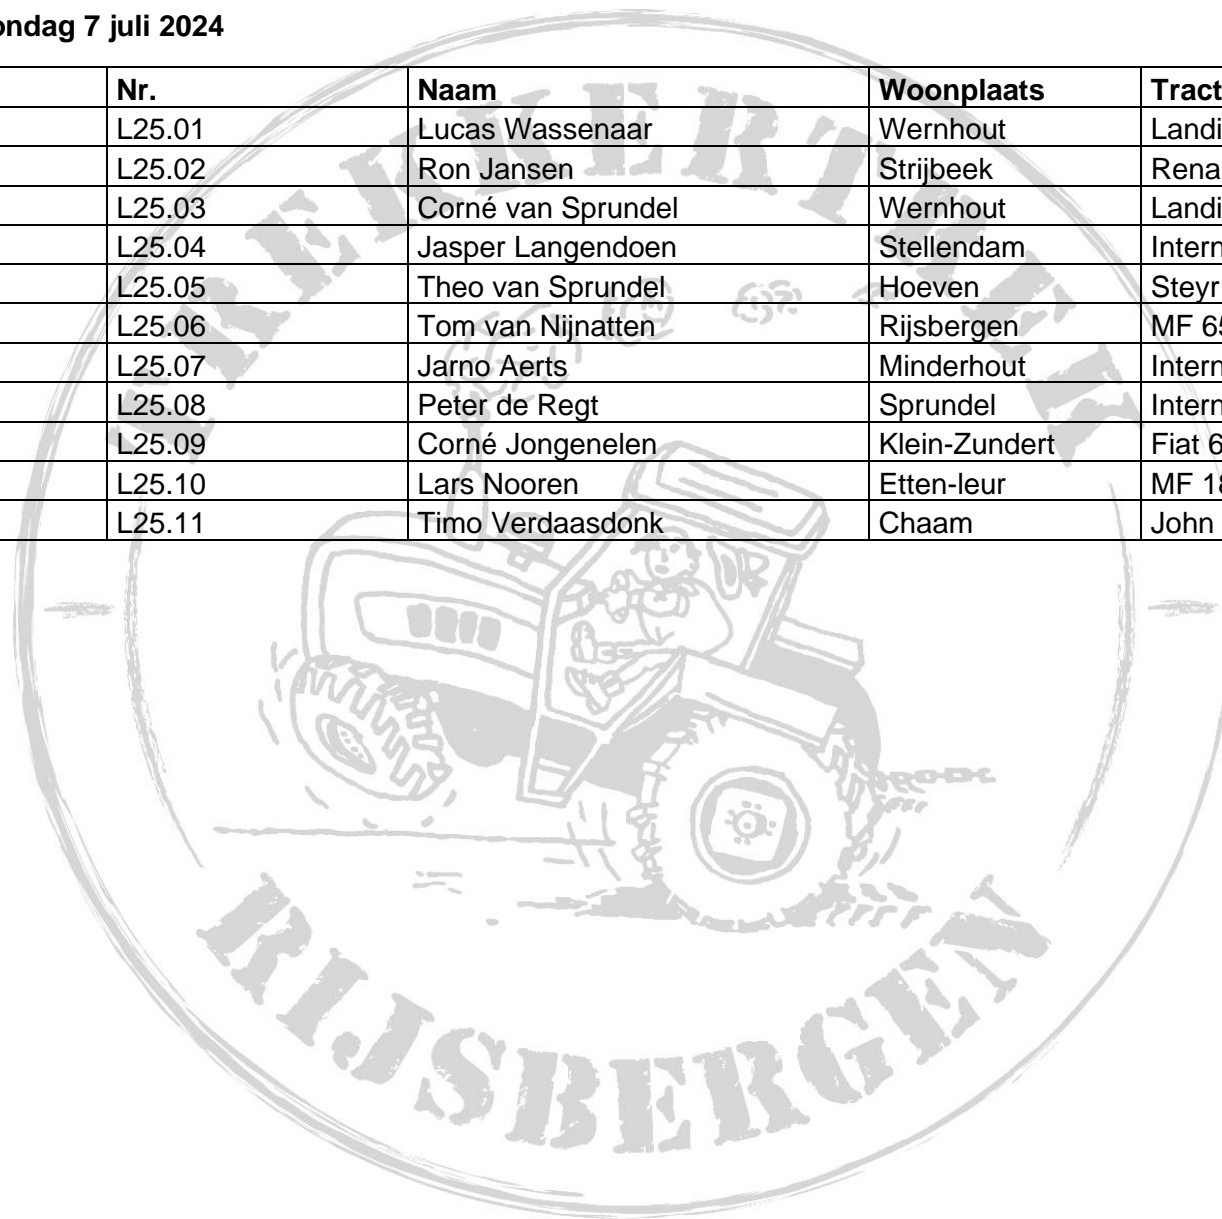

Landbouw 2,5 ton – zondag 7 juli 2024

Klasse	Nr.	Naam	Woonplaats	Tractor
Landbouw 2,5 ton	L25.01	Lucas Wassenaar	Wernhout	Landini 5500
Landbouw 2,5 ton	L25.02	Ron Jansen	Strijbeek	Renault 651
Landbouw 2,5 ton	L25.03	Corné van Sprundel	Wernhout	Landini 6500
Landbouw 2,5 ton	L25.04	Jasper Langendoen	Stellendam	International 453
Landbouw 2,5 ton	L25.05	Theo van Sprundel	Hoeven	Steyr 760
Landbouw 2,5 ton	L25.06	Tom van Nijnatten	Rijsbergen	MF 65
Landbouw 2,5 ton	L25.07	Jarno Aerts	Minderhout	International 453
Landbouw 2,5 ton	L25.08	Peter de Regt	Sprundel	International 824 Legend
Landbouw 2,5 ton	L25.09	Corné Jongenelen	Klein-Zundert	Fiat 640
Landbouw 2,5 ton	L25.10	Lars Nooren	Etten-leur	MF 185
Landbouw 2,5 ton	L25.11	Timo Verdaasdonk	Chaaam	John Deere 930